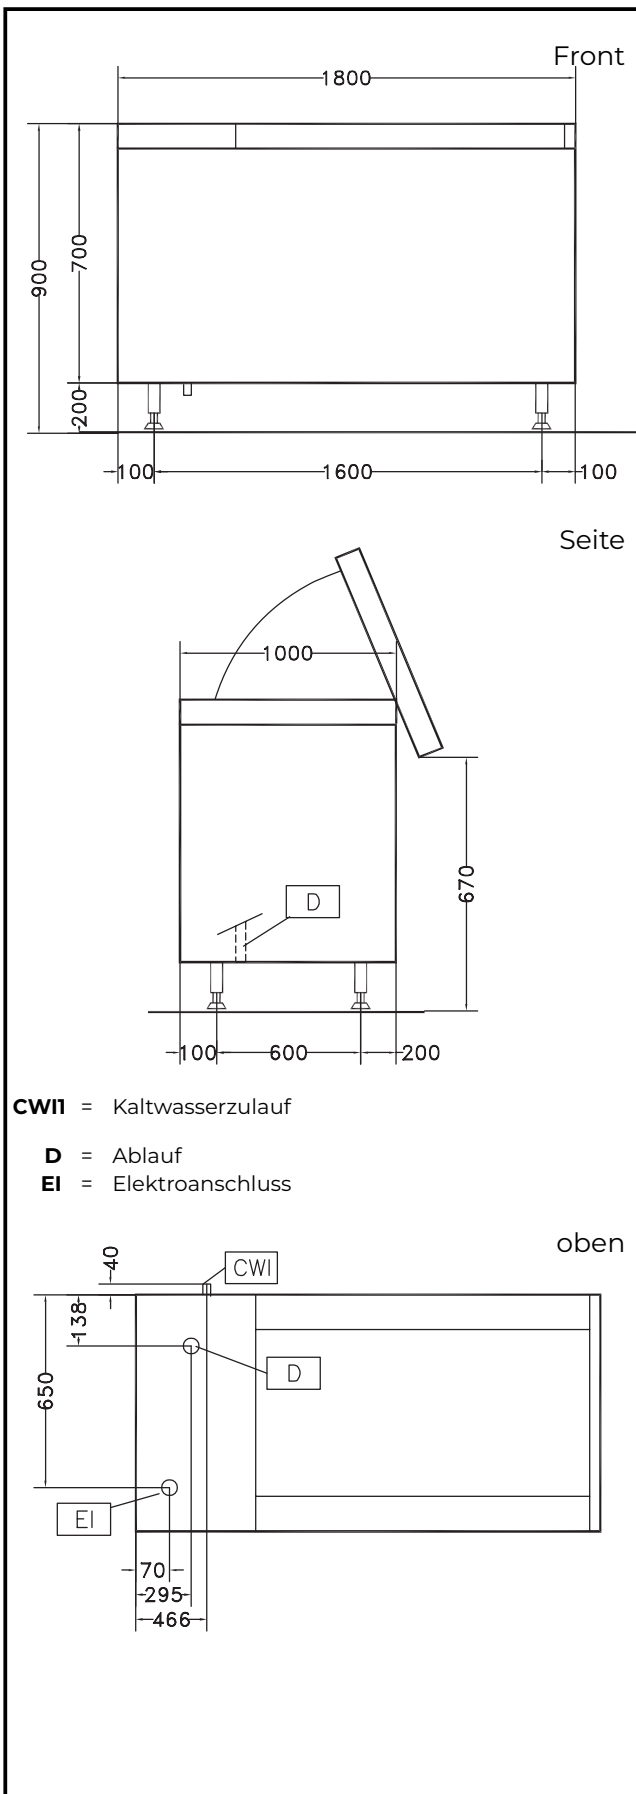

Gemüsewaschmaschinen Gemüsewaschmaschine mit kippbarem Korb 14/70kg - Automatik

Elektrisch

Gesamt-Watt

660037 (LV501R)

1.6 kW

Schlüsselinformation

Becken-Nutzhalt:

500 lt

**Charge je Zyklus -
Blattgemüse:**

14 kg

**Charge je Zyklus -
Knollengemüse:**

70 kg

**Außenabmessungen,
Länge:**

1800 mm

**Außenabmessungen,
Tiefe:**

1000 mm

**Außenabmessungen,
Höhe:**

850 mm

Versandgewicht:

304 kg

Gemüsewaschmaschinen
Gemüsewaschmaschine mit kippbarem Korb 14/70kg - Automatik
Das Unternehmen behält sich das Recht auf Änderungen der Spezifikation vor.